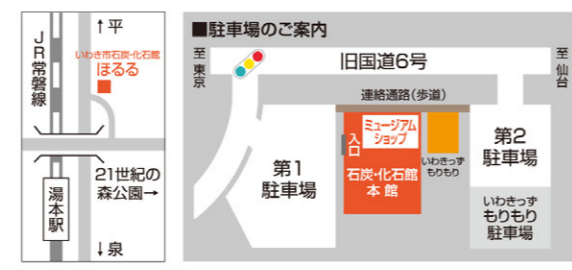

※振込手数料はお客様負担でお願いいたします。
※ギフトの発送はご入金確認後となります。
※直接いわき市石炭・化石館内ミュージアムショップにてご注文も承ります。
※ご不明な点は、ミュージアムショップまでお問合せください。
※悪天候及び年末年始のお届けは遅れる場合がございます。ご了承ください。

振込銀行	東 邦 銀 行
支 店 名	湯 本 支 店
口座番号	普通 預 金 690517
口座名義	一般社団法人 いわき観光まちづくり ビューロー